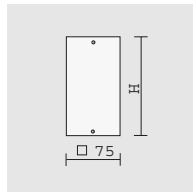

38920.00

Dimensions:
110x110x45 mm

it can control up to 14
Porfido fixtures

Accessories only for Porfido Paletto

pole for
Porfido 88x88

76406.68 h=50 mm
76407.68 h=150 mm
76408.68 h=750 mm

pole for
Porfido 75x75